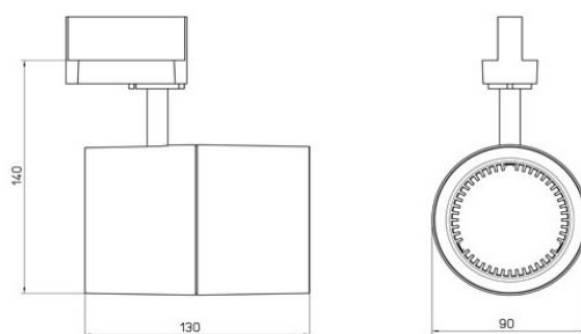

## Bend Basic XS

### Stromschienenspot weiss

### CRI>80

67330-LBC-25

---

Bezeichnung: inkl. POWERLED 17W/3000K  
1740lm 20° IP20

---

Dimensionstext: - Mit integriertem LED-Treiber  
- Inklusive 3-Phasenstromschienen-Adapter  
- Oberfläche: Pulverbeschichtet  
- Reflektor aus Kunststoff, facettiert, glänzend