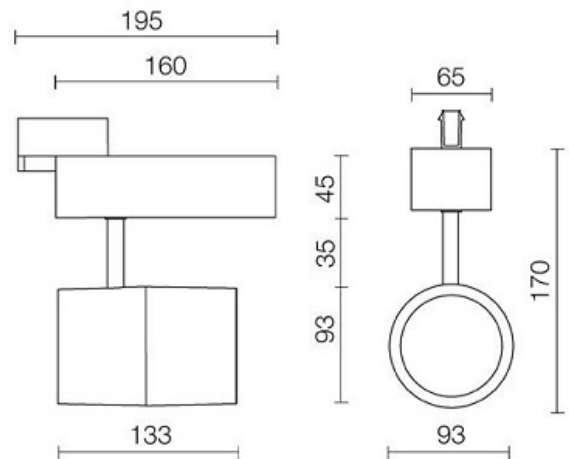

EASY Stromschienenspot

weiss CRI>90

67260-LBC-40

Bezeichnung: inkl. POWERLED 25W/3000K
3200lm 40° IP20

Dimensionstext: - Mit integriertem LED-Treiber 700mA
- Inklusive 3-Phasenstromschielen-Adapter
- Oberfläche: Pulverbeschichtet
- Reflektor aus Kunststoff, facettiert, glänzend
- Optional diverse Linsen auf Anfrage

Leistung: 25W

Lichtfarbe: 3000K

Lichtstrom: 3200lm

Finish: weiss

Schutzklasse: IP20

Dimmbar: Nein

Leuchtentyp Innen: Stromschiene/Strahler

Bereich: 0110 Empfang Shop