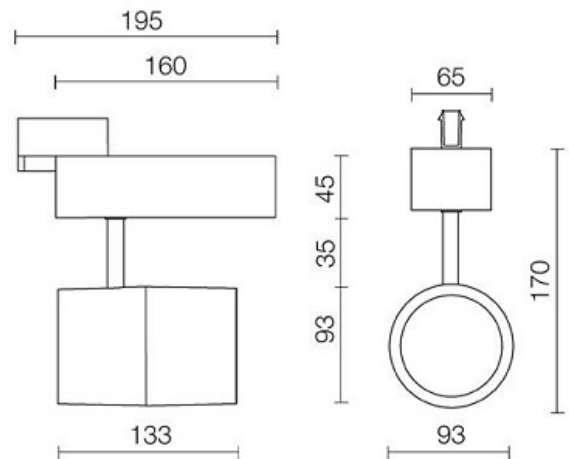

EASY Stromschienenspot

weiss CRI>90

67260-LBC-25

Bezeichnung: inkl. POWERLED 25W/3000K
3200lm 25° IP20

Dimensionstext: - Mit integriertem LED-Treiber 700mA
- Inklusive 3-Phasenstromschielen-Adapter
- Oberfläche: Pulverbeschichtet
- Reflektor aus Kunststoff, facettiert, glänzend
- Optional diverse Linsen auf Anfrage

Leistung: 25W

Lichtfarbe: 3000K

Lichtstrom: 3200lm

Finish: weiss

Schutzklasse: IP20

Dimmbar: Nein

Leuchtentyp Innen: Stromschiene/Strahler

Bereich: 0110 Empfang Shop