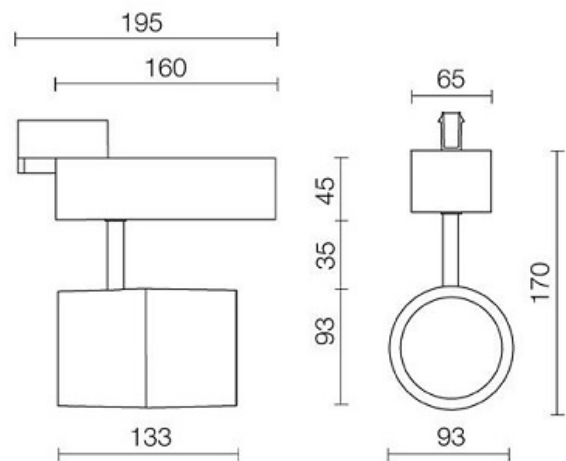

EASY Stromschienenspot

weiss CRI>90

67260-LBC-15

Bezeichnung: inkl. POWERLED 25W/3000K
3200lm 15° IP20

Dimensionstext: - Mit integriertem LED-Treiber 700mA
- Inklusive 3-Phasenstromschielen-Adapter
- Oberfläche: Pulverbeschichtet
- Reflektor aus Kunststoff, facettiert, glänzend
- Optional diverse Linsen auf Anfrage

Leistung: 25W

Lichtfarbe: 3000K

Lichtstrom: 3200lm

Finish: weiss

Schutzklasse: IP20

Dimmbar: Nein

Leuchtentyp Innen: Stromschiene/Strahler

Bereich: 0110 Empfang Shop