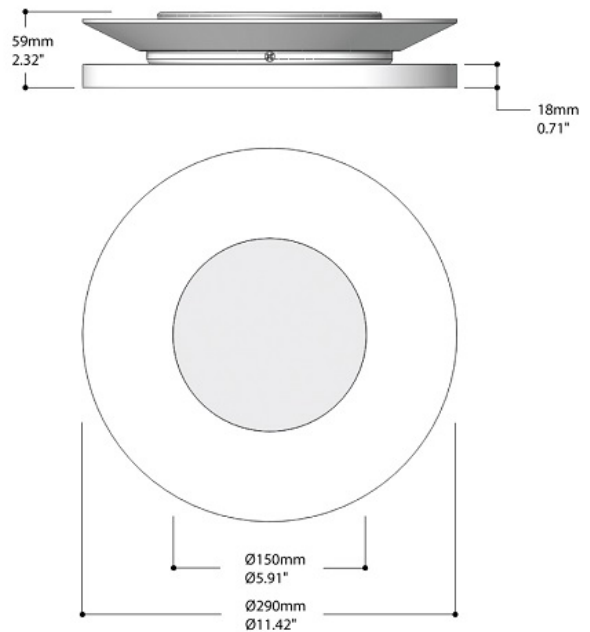

Wand-/Deckenleuchte

Corona round 290

21.318

Integral LED driver included

Bezeichnung: weiss, LED 19W/3000K
2600lm (V5)

Dimensionstext: ØxH: 290x59mm, inkl.
Betriebsgerät
Aufpreis für dimmbares Betriebsgerät:
1-10V=Art. 44.800 / DALI=Art. 44.802

Leistung: 19W

Lichtfarbe: 3000K

Lichtstrom: 2600lm

Finish: weiss

Schutzklasse: IP20

Dimmbar: Nein

Leuchtentyp Innen: Deckenaufbau
Wandaufbau

Bereich: Wohnen 0110 Hotel