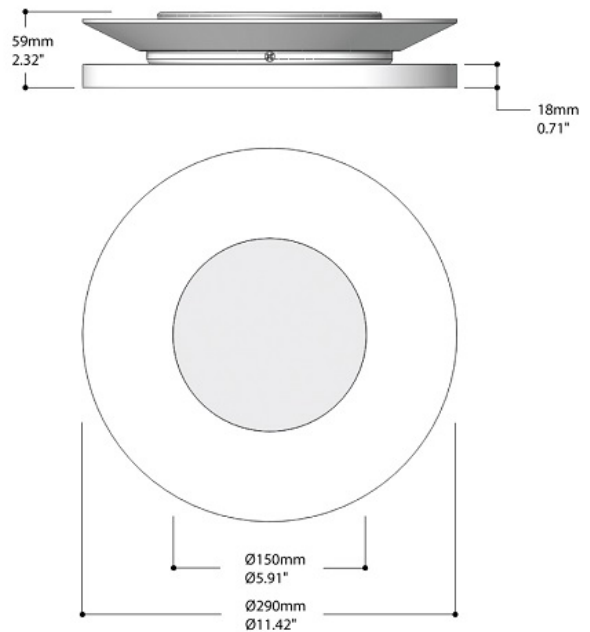

Wand-/Deckenleuchte

Corona round 290

21.316

Integral LED driver included

Bezeichnung: weiss, LED 16W/3000K
2100lm (V5)

Dimensionstext: ØxH: 290x59mm, inkl.
Betriebsgerät
Aufpreis für dimmbares Betriebsgerät:
1-10V=Art. 44.800 / DALI=Art. 44.802

Leistung: 16W

Lichtfarbe: 3000K

Lichtstrom: 2100lm

Finish: weiss

Schutzklasse: IP20

Dimmbar: Nein

Leuchtentyp Innen: Deckenaufbau
Wandaufbau

Bereich: Wohnen 0110 Hotel