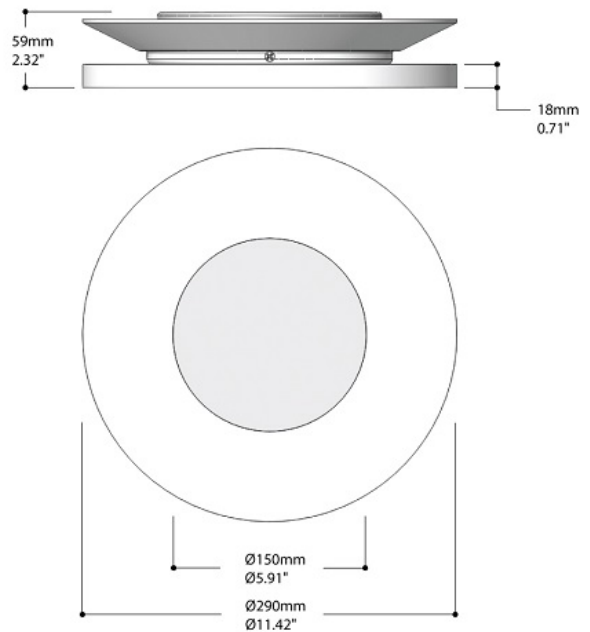

Wand-/Deckenleuchte

Corona round 290

21.315

Integral LED driver included

Bezeichnung: weiss, LED 10W/3000K
1400lm (V5)

Dimensionstext: ØxH: 290x59mm, inkl.
Betriebsgerät
Aufpreis für dimmbares Betriebsgerät:
1-10V=Art. 44.800 / DALI=Art. 44.802

Leistung: 10W

Lichtfarbe: 3000K

Lichtstrom: 1400lm

Finish: weiss

Schutzklasse: IP20

Dimmbar: Nein

Leuchtentyp Innen: Deckenaufbau
Wandaufbau

Bereich: Wohnen 0110 Hotel