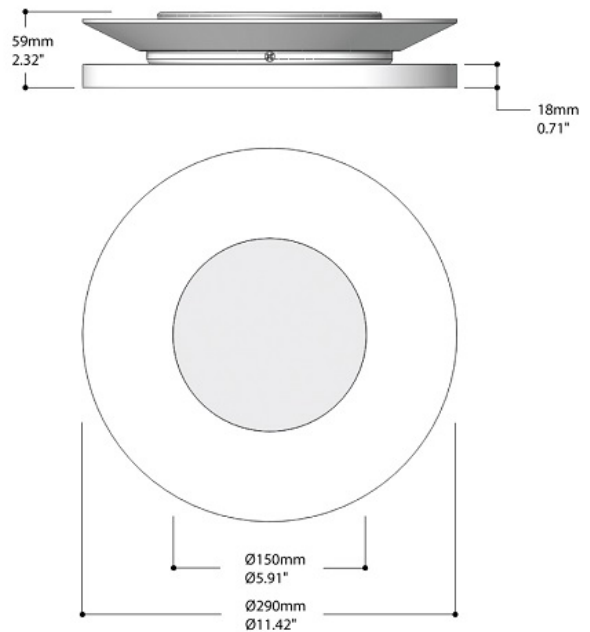

Wand-/Deckenleuchte

Corona round 290

21.308

Integral LED driver included

Bezeichnung: schwarz, LED 19W/3000K
2600lm (V5)

Dimensionstext: ØxH: 290x59mm, inkl.
Betriebsgerät
Aufpreis für dimmbares Betriebsgerät:
1-10V=Art. 44.800 / DALI=Art. 44.802

Leistung: 19W

Lichtfarbe: 3000K

Lichtstrom: 2600lm

Finish: schwarz

Schutzklasse: IP20

Dimmbar: Nein

Leuchtentyp Innen: Deckenaufbau
Wandaufbau

Bereich: Wohnen 0110 Hotel