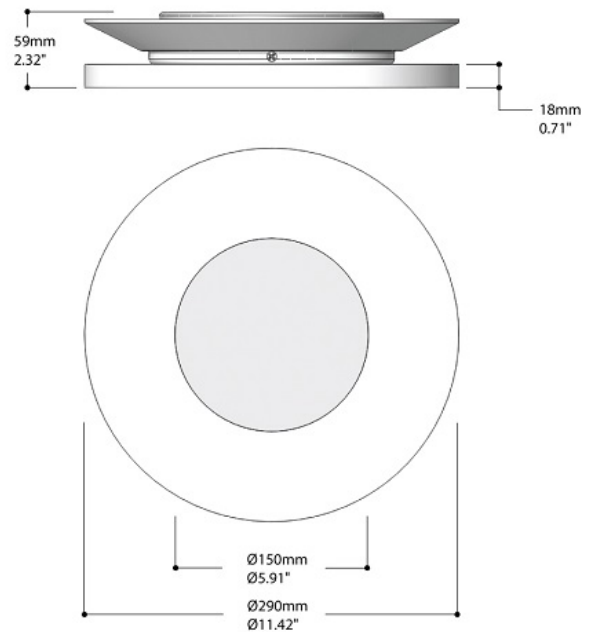

Wand-/Deckenleuchte

Corona round 290

21.306

Integral LED driver included

Bezeichnung: schwarz, LED 16W/3000K
2100lm (V5)

Dimensionstext: ØxH: 290x59mm, inkl.
Betriebsgerät
Aufpreis für dimmbares Betriebsgerät:
1-10V=Art. 44.800 / DALI=Art. 44.802

Leistung: 16W

Lichtfarbe: 3000K

Lichtstrom: 2100lm

Finish: schwarz

Schutzklasse: IP20

Dimmbar: Nein

Leuchtentyp Innen: Deckenaufbau
Wandaufbau

Bereich: Wohnen 0110 Hotel