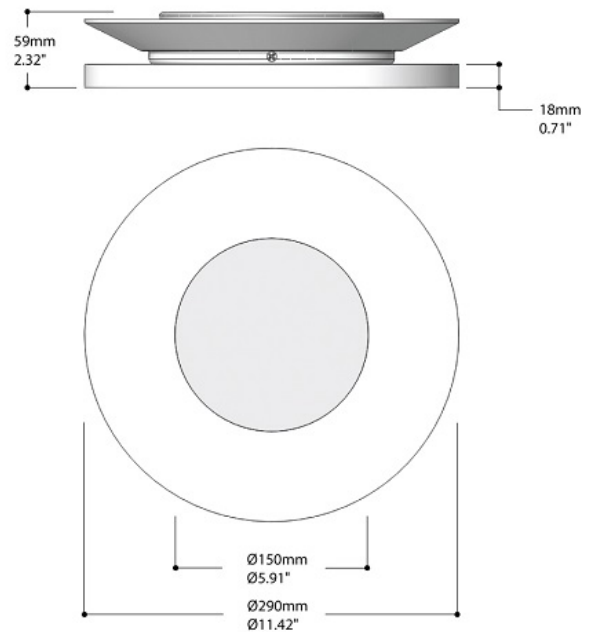

## Wand-/Deckenleuchte

### Corona round 290

21.305

Integral LED driver included

---

Bezeichnung: schwarz, LED 10W/3000K  
1400lm (V5)

---

Dimensionstext: ØxH: 290x59mm, inkl.  
Betriebsgerät  
Aufpreis für dimmbares Betriebsgerät:  
1-10V=Art. 44.800 / DALI=Art. 44.802

---

Leistung: 10W

---

Lichtfarbe: 3000K

---

Lichtstrom: 1400lm

---

Finish: schwarz

---

Schutzklasse: IP20

---

Dimmbar: Nein

---

Leuchtentyp Innen: Deckenaufbau  
Wandaufbau

---

Bereich: Wohnen 0110 Hotel