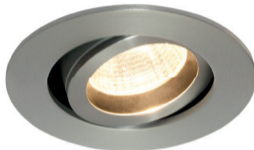

OpTic LED

- Alu gebürstet oder Weiss
- Bridgelux-POWERLED
- Ø 100 mm / T: 73 mm
- 6 W / 3000 K / 700 mA

OpTic LED Q

- Alu gebürstet oder Weiss
- Bridgelux-POWERLED
- 100 x 100 mm / T: 73 mm
- 6 W / 3000 K / 700 mA

OpTic LED Wave

- Weiss
- Bridgelux-POWERLED
- 104 x 104 mm / T: 111 mm
- 13 W / 3000 K / 1050 mA