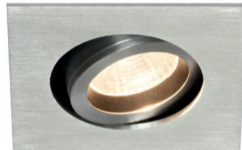

OpTic LED

- Alu gebürstet oder Weiss
- Bridgelux-POWERLED
- Ø 100 mm / T: 73 mm
- 6 W / 3000 K / 700 mA

OpTic LED Q

- Alu gebürstet oder Weiss
- Bridgelux-POWERLED
- 100 x 100 mm / T: 73 mm
- 6 W / 3000 K / 700 mA

OpTic LED Wave

- Weiss
- Bridgelux-POWERLED
- 104 x 104 mm / T: 111 mm
- 13 W / 3000 K / 1050 mA